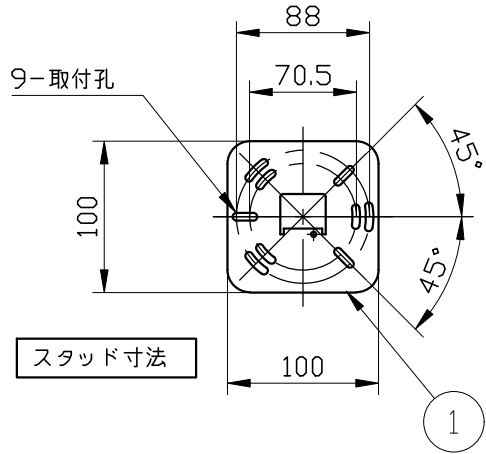

※製作上の都合により仕様を変更することがあります。

警告 注意

火災のおそれ有り

- ○可燃物をかぶせたり近づけての使用禁止。
- ○指定以外のランプ使用禁止。やけどのおそれ有り
- ○点灯中は、ガラス、金属枠に触らないで下さい。

※一般の方の工事は、法律で禁止されています。

ガラスカラー	clear
	black-clear
	milkwhite-clear
	grey-clear
	clear+gold leaf

プレートカラー	クローム
	ブラッククローム
	ゴールド

※取付け部の下地補強を必ず行ってください。
※消灯直後のランプは高温になっています、しばらく時間をおいてから、ランプを交換してください。
ランプは素手で交換しないでください。

10					
9					
8					
7					
6	ランプ	E14	1	シャンデリア球	
5	装飾カバー	murano glass	1	別表参照	
4	装飾ガラス	murano glass	2	別表参照	
3	灯具アーム	murano glass	1	別表参照	
2	プレート	SPC	1	別表参照	
1	スタッド	SPC	1	メッキ仕上	
記号	部品名	部品番号	材質	数量	仕上

特記	MAX40w	件名	
ランプ	シャンデリア球(E14)40w X1	品名	8080 A1(ブラケット)
器具重量	約1.3kg	品番