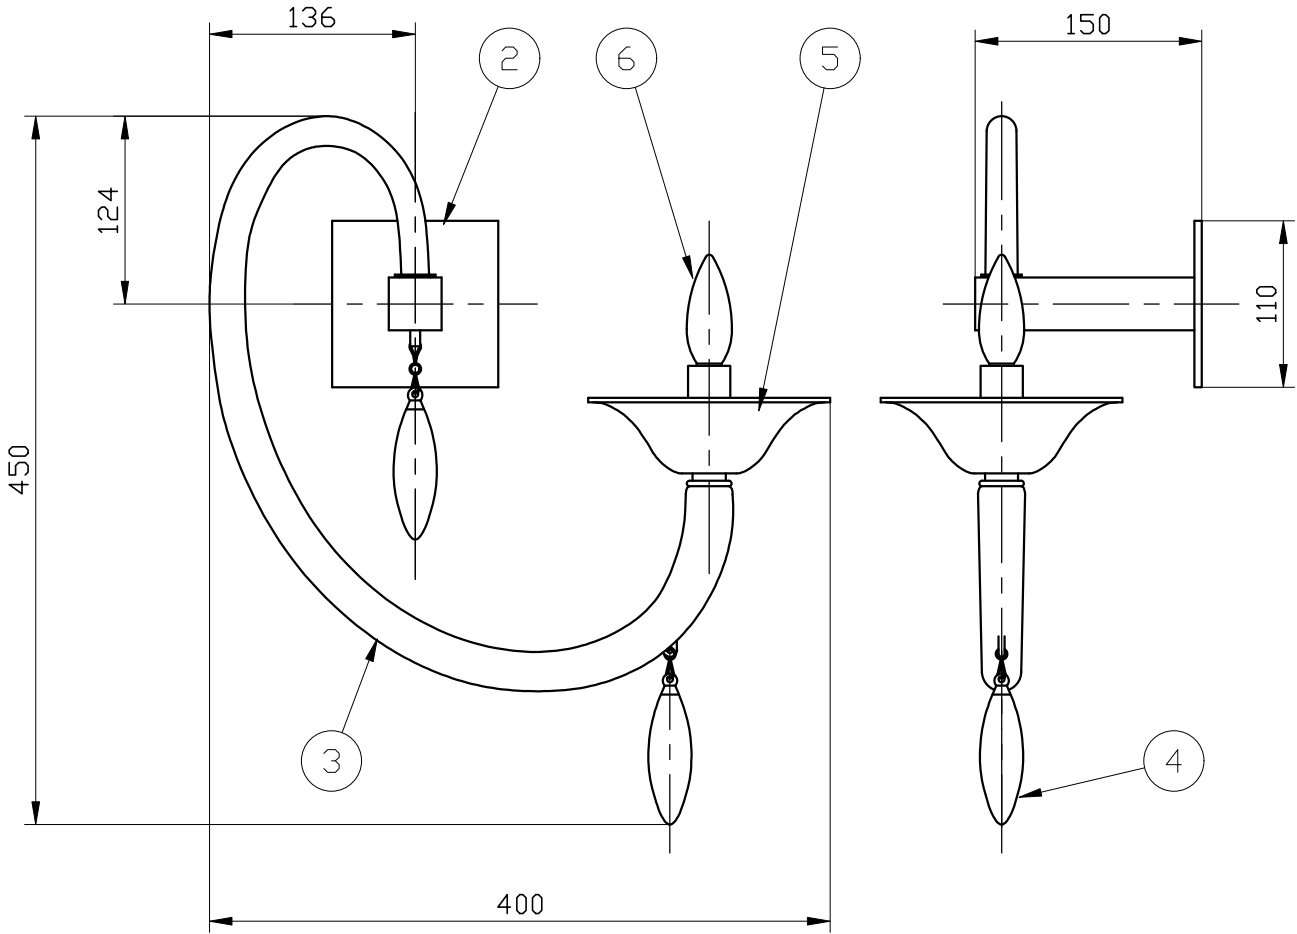

※製作上の都合により仕様を変更することがあります。

**警告 注意**

火災のおそれ有り

- 可燃物をかぶせたり近づけての使用禁止。
- 指定以外のランプ使用禁止。やけどのおそれ有り
- 点灯中は、ガラス、金属枠に触らないで下さい。

※一般の方の工事は、法律で禁止されています。

ガラスカラー	clear
	black-clear
	milkwhite-clear
	grey-clear
	clear+gold leaf

プレートカラー	クローム
	ブラッククローム
	ゴールド

※取付け部の下地補強を必ず行ってください。  
 ※消灯直後のランプは高温になっています、しばらく時間をおいてから、ランプを交換してください。  
 ランプは素手で交換しないでください。

10					
9					
8					
7					
6	ランプ	E14	1	シャンデリア球	
5	装飾カバー	murano glass	1	別表参照	
4	装飾ガラス	murano glass	2	別表参照	
3	灯具アーム	murano glass	1	別表参照	
2	プレート	SPC	1	別表参照	
1	スタッド	SPC	1	メッキ仕上	
記号	部品名	部品番号	材質	数量	仕上

特記	MAX40w	件名	
ランプ	シャンデリア球(E14)40w X1	品名	8080 A1(ブラケット)
器具重量	約1.3kg	品番	